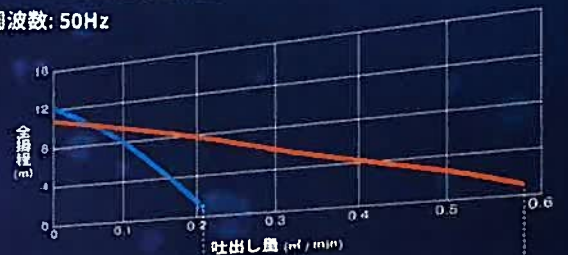

单相 **100V**

出力 **0.75kW**

最大
水量 **580 l/min**

HS2.4S型との性能比較図

周波数: 50Hz

— 新製品(HS3.75SL)
— 現行品(HS2.4S)

大流量化

外形寸法図 単位: mm