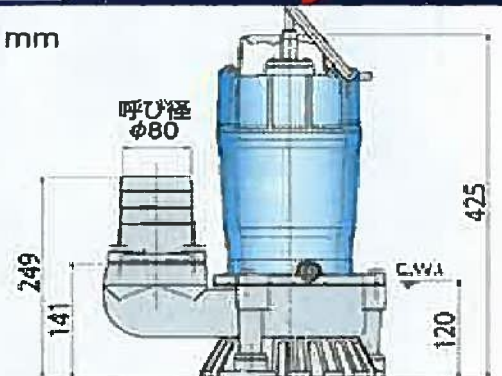

单相 **100V**

出力 **0.75kW**

最大
水量 **580 l/min**

HS2.4S型との性能比較図

周波数: 50Hz

— 新製品(HS3.75SL)
— 現行品(HS2.4S)

大流量化

外形寸法図 単位: mm

C.W.L.: 連続運転最低水位