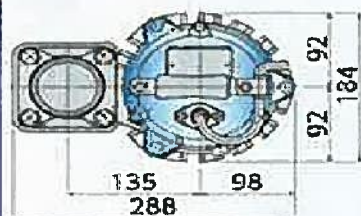

单相 **100V**

出力 **0.75kW**

最大
水量 **580 l/min**

HS2.4S型との性能比較図

周波数: 50Hz

— 新製品(HS3.75SL)
— 現行品(HS2.4S)

大流量化

外形寸法図 単位: mm

C.W.L.: 連続運転最低水位