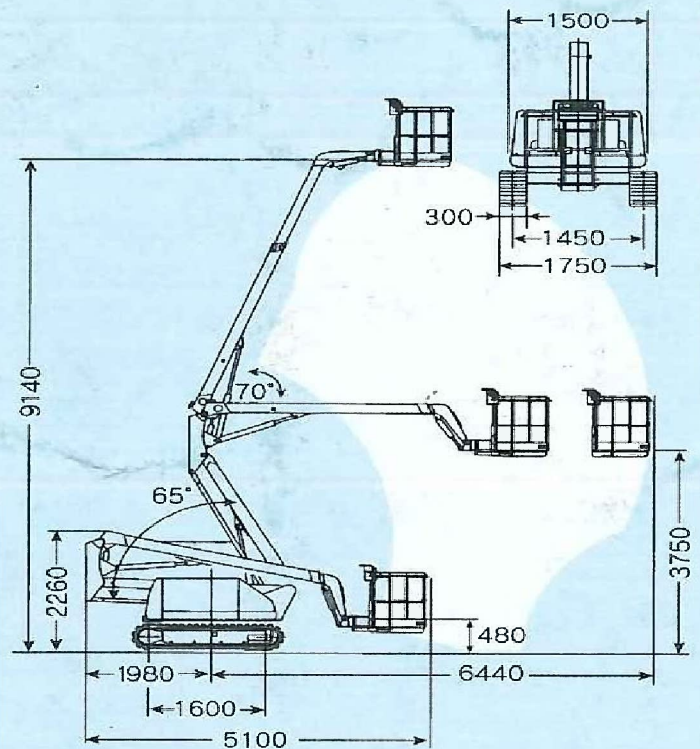

HF090-3

バスケット回転 右45°回転

左90°回転

HF070R
HF090-3
HF120-2

HF090-3

最大作業床高さ

9.14m

定格荷重

1960N (200kgf)

ブーム伸縮で作業場所へ
イージーアクセス!

HF090-3

仕様

作業床最大高さ	9.14m
作業床最大積載量	1960 (200kgf)
燃料タンク	40ℓ
作業傾斜	3°
登坂	20°
排ガス	2次
メーカー	前田製作所

あれば便利…がきっと見つかる

レンタルのソオイ

ご用命はお近くの「レンタルのソオイ」へ